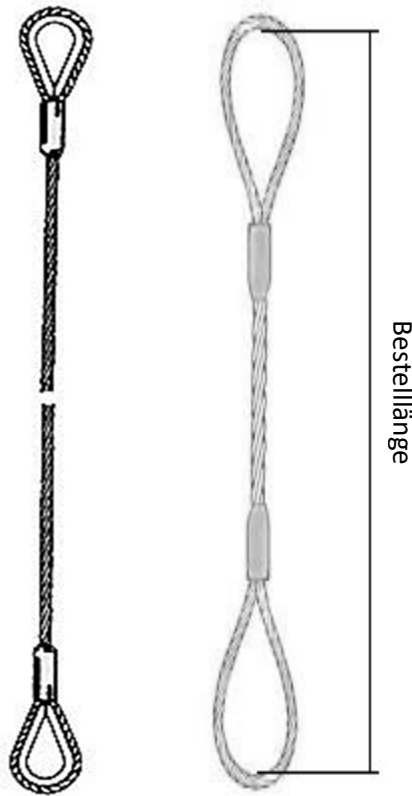

Anschlagseile nach DIN EN 13414

Seilnennendurchmesser in mm	Tragfähigkeit direkt 0°
8	700
10	1000
11	1250
12	1500
13	1750
14	2000
16	2700
18	3150
20	4000
22	5000
24	6300
26	7000
28	8000
32	11000
36	14000
40	17000
44	21000
48	25000
50	28000
56	33500

Verpressung Form A

Verpressung Form C

Bitte bei Anfragen oder Bestellungen angeben:
 Länge, Durchmesser, Pressform, Kausche oder Schlaufe

Seilgehänge 1-Strängig

Seilnennendurchmesser in mm	Tragfähigkeit direkt
8	700
10	1000
11	1250
12	1500
13	1750
14	2000
16	2700
18	3150
20	4000
22	5000
24	6300
26	7000
28	8000
32	11000
36	14000
40	17000

Seilgehänge 2-Strängig

Seilnennendurchmesser in mm	Tragfähigkeit 0° - 45°	Tragfähigkeit 45° - 60°
8	950	700
10	1400	1000
11	1750	1250
12	2100	1500
13	2450	1750
14	2800	2000
16	3800	2700
18	4400	3150
20	5600	4000
22	7000	5000
24	8800	6300
26	9800	7000
28	11200	8000
32	15000	11000
36	19000	14000
40	23500	17000

Bitte wählen Sie ihren Hakentyp aus:

Ösenhaken

Self-Locking-Haken

Self-Locking-Haken mit Wirbel

Gießereihaken

Seilgehänge 3-Strängig

Seilnenndurchmesser in mm	Tragfähigkeit 0° - 45°	Tragfähigkeit 45° - 60°
8	1500	1050
10	2100	1500
11	2600	1800
12	3200	2300
13	3600	2600
14	4200	3000
16	5650	4000
18	6600	4700
20	8400	6000
22	10500	7500
24	13200	9400
26	14700	10500
28	16800	12000
32	23000	16500
36	29000	21000
40	36000	26000